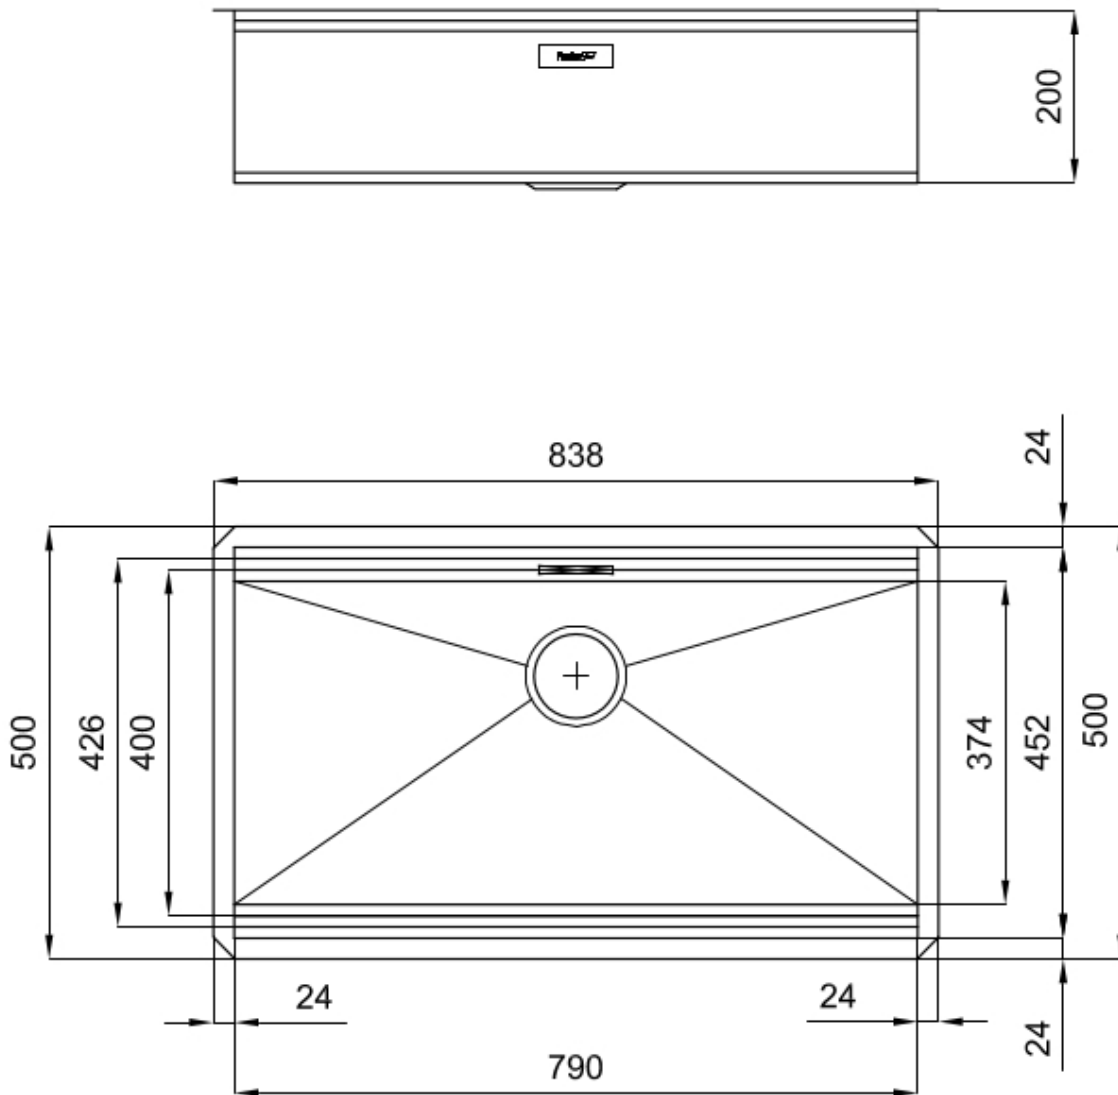

UMLAUFENDER ÜBERLAUF

Der Überlauf ist ein allgegenwärtiges Sicherheitsmerkmal bei Foster-Spülbecken, das verhindert, dass das Wasser aus dem Becken überläuft, wenn man es einmal vergisst. Die Lösung des Randablaufs verbessert die Ästhetik dank ihrer quadratischen und essentiellen Form.

TECHNISCHE DATEN