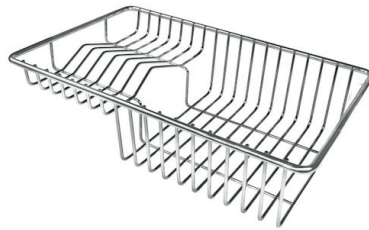

8100 600

GALERIE

OPTIONALES ZUBEHÖR

Gitter Black
8100 600

Schneidebrett aus Glas
8631 300

Schneidebrett aus Nussbaumholz
8642 000

Schneidebrett Twin aus HPDE
8644 101

Tellerkorb aus Edelstahl
8100 303
* nur in Kombination mit dem Zubehör
8644 101